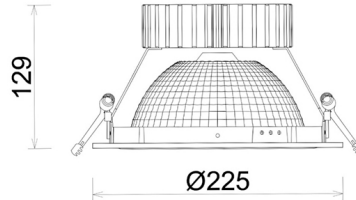

DOWNLIGHT SHERIFF Z BATWING 942 37W 90°x50° WHITE MEAT WHITE ON/OFF

LED	COB
Barwa światła	4200 [K] MEAT WHITE
CRI	90
Strumień led chip	3539 [lm]
Strumień światła z oprawy	2831 [lm]
Zasilanie systemu	37 [W]
Wydajność oprawy oświetleniowej	77 [lm/W]
Kąt świecenia	90°x50°
Sterowanie	ON/OFF
MacAdam	3 SDCM

Downlight LED

Oprawa typu downlight przeznaczona do montażu w sufitach podwieszanych. Obudowa oprawy wykonana ze stopów aluminium. Posiada szklaną przesłonę. Dostępna w kolorze białym, czarnym oraz na zamówienie istnieje możliwość lakierowania na dowolny kolor z palety RAL. Zastosowana specjalna podwójnie asymetryczna optyka. Maksymalna moc lampy to 37W.

OPRAWA

Waga	1,23 [kg]
Ochronność IP , IK , klasa	IP 20, IK 3,
Kolor oprawy	WHITE
Rodzaj przesłony	Plastic
Napięcie zasilania	220-240V 50-60Hz

Uwaga: Wszystkie dane są wartościami typowymi. Tolerancja pomiarów +/-10%. Funkcje systemu mogą ulec zmianie wraz z ulepszeniami produktu ze względu na postęp techniczny.

OPCJE

kolor oprawy do wyboru z palety RAL - na zapytanie, możliwość sterowania mocą świecenia za pomocą systemu CASAMBI / DALI / PHASE CUT

Wygenerowano: 16.07.2024

+48 32 388 80 00

www.cora.pl
cora@cora.pl

Ulica: Ignatza Hakuby 18
41-914 Bytom, Polska