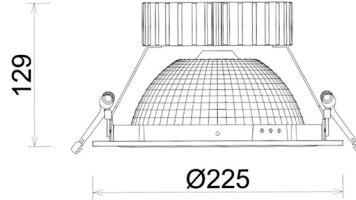

DOWNLIGHT SHERIFF Z BATWING 940 21W 90°x50° WHITE HI EFFICIENT ON/OFF

Kod produktu: N207-K0003-BB940-H8-ZBW-ZC02_550-B1-###

LED	COB
Barwa światła	4000 [K] HI EFFICIENT
CRI	90
Strumień led chip	3492 [lm]
Strumień światła z oprawy	2793 [lm]
Zasilanie systemu	21 [W]
Wydajność oprawy oświetleniowej	133 [lm/W]
Kąt świecenia	90°x50°
Sterowanie	ON/OFF
MacAdam	3 SDCM

Downlight LED

Oprawa typu downlight przeznaczona do montażu w sufitach podwieszanych. Obudowa oprawy wykonana ze stopów aluminium. Posiada szklaną przesłonę. Dostępna w kolorze białym, czarnym oraz na zamówienie istnieje możliwość lakierowania na dowolny kolor z palety RAL. Zastosowana specjalna podwójnie asymetryczna optyka. Maksymalna moc lampy to 37W.

OPRAWA

Waga	1,23 [kg]
Ochronność IP , IK , klasa	IP 20, IK 3,
Kolor oprawy	WHITE
Rodzaj przesłony	Plastic
Napięcie zasilania	220-240V 50-60Hz

Uwaga: Wszystkie dane są wartościami typowymi. Tolerancja pomiarów +/-10%. Funkcje systemu mogą ulec zmianie wraz z ulepszeniami produktu ze względu na postęp techniczny.