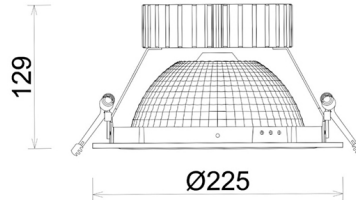

DOWNLIGHT SHERIFF Z BATWING 935 36W 90°x50° WHITE HI EFFICIENT ON/OFF

Kod produktu: N207-K0003-BB935-H8-ZBW-ZC03_950-B1-###

LED	COB
Barwa światła	3500 [K] HI EFFICIENT
CRI	90
Strumień led chip	5518 [lm]
Strumień światła z oprawy	4414 [lm]
Zasilanie systemu	36 [W]
Wydajność oprawy oświetleniowej	123 [lm/W]
Kąt świecenia	90°x50°
Sterowanie	ON/OFF
MacAdam	3 SDCM

Downlight LED

Oprawa typu downlight przeznaczona do montażu w sufitach podwieszanych. Obudowa oprawy wykonana ze stopów aluminium. Posiada szklaną przesłonę. Dostępna w kolorze białym, czarnym oraz na zamówienie istnieje możliwość lakierowania na dowolny kolor z palety RAL. Zastosowana specjalna podwójnie asymetryczna optyka. Maksymalna moc lampy to 37W.

OPRAWA

Waga	1,23 [kg]
Ochronność IP , IK , klasa	IP 20, IK 3,
Kolor oprawy	WHITE
Rodzaj przesłony	Plastic
Napięcie zasilania	220-240V 50-60Hz

Uwaga: Wszystkie dane są wartościami typowymi. Tolerancja pomiarów +/-10%. Funkcje systemu mogą ulec zmianie wraz z ulepszeniami produktu ze względu na postęp techniczny.