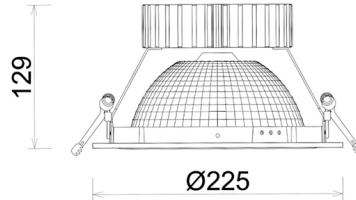

DOWNLIGHT SHERIFF Z BATWING 930 23W 90°x50° WHITE HI EFFICIENT ON/OFF

LED	COB
Barwa światła	3000 [K] HI EFFICIENT
CRI	90
Strumień led chip	3787 [lm]
Strumień światła z oprawy	3029 [lm]
Zasilanie systemu	23 [W]
Wydajność oprawy oświetleniowej	132 [lm/W]
Kąt świecenia	90°x50°
Sterowanie	ON/OFF
MacAdam	3 SDCM

Downlight LED

Oprawa typu downlight przeznaczona do montażu w sufitach podwieszanych. Obudowa oprawy wykonana ze stopów aluminium. Posiada szklaną przesłonę. Dostępna w kolorze białym, czarnym oraz na zamówienie istnieje możliwość lakierowania na dowolny kolor z palety RAL. Zastosowana specjalna podwójnie asymetryczna optyka. Maksymalna moc lampy to 37W.

OPRAWA

Waga	1,23 [kg]
Ochronność IP , IK , klasa	IP 20, IK 3,
Kolor oprawy	WHITE
Rodzaj przesłony	Plastic
Napięcie zasilania	220-240V 50-60Hz

Uwaga: Wszystkie dane są wartościami typowymi. Tolerancja pomiarów +/-10%. Funkcje systemu mogą ulec zmianie wraz z ulepszeniami produktu ze względu na postęp techniczny.

OPCJE

kolor oprawy do wyboru z palety RAL - na zapytanie, możliwość sterowania mocą świecenia za pomocą systemu CASAMBI / DALI / PHASE CUT

Wygenerowano: 16.07.2024

+48 32 388 80 00

www.cora.pl
cora@cora.pl

Ulica: Ignatza Hakuby 18
41-914 Bytom, Polska