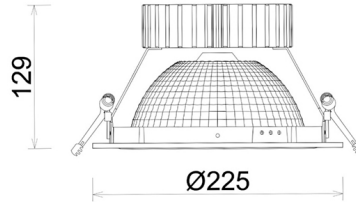

## DOWNLIGHT SHERIFF Z BATWING 930 21W 90°x50° WHITE HI EFFICIENT ON/OFF

Kod produktu: N207-K0003-BB930-H8-ZBW-ZC02\_550-B1-###

LED	COB
Barwa światła	3000 [K] HI EFFICIENT
CRI	90
Strumień led chip	3487 [lm]
Strumień światła z oprawy	2789 [lm]
Zasilanie systemu	21 [W]
Wydajność oprawy oświetleniowej	133 [lm/W]
Kąt świecenia	90°x50°
Sterowanie	ON/OFF
MacAdam	3 SDCM

### Downlight LED

Oprawa typu downlight przeznaczona do montażu w sufitach podwieszanych. Obudowa oprawy wykonana ze stopów aluminium. Posiada szklaną przesłonę. Dostępna w kolorze białym, czarnym oraz na zamówienie istnieje możliwość lakierowania na dowolny kolor z palety RAL. Zastosowana specjalna podwójnie asymetryczna optyka. Maksymalna moc lampy to 37W.

### OPRAWA

Waga	1,23 [kg]
Ochronność IP , IK , klasa	IP 20, IK 3,
Kolor oprawy	WHITE
Rodzaj przesłony	Plastic
Napięcie zasilania	220-240V 50-60Hz

Uwaga: Wszystkie dane są wartościami typowymi. Tolerancja pomiarów +/-10%. Funkcje systemu mogą ulec zmianie wraz z ulepszeniami produktu ze względu na postęp techniczny.