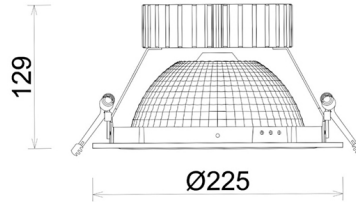

DOWNLIGHT SHERIFF Z BATWING 930 19W 90°x50° WHITE HI EFFICIENT ON/OFF

Kod produktu: N207-K0003-BB930-H8-ZBW-ZC01_500-B1-###

LED	COB
Barwa światła	3000 [K] HI EFFICIENT
CRI	90
Strumień led chip	3184 [lm]
Strumień światła z oprawy	2547 [lm]
Zasilanie systemu	19 [W]
Wydajność oprawy oświetleniowej	134 [lm/W]
Kąt świecenia	90°x50°
Sterowanie	ON/OFF
MacAdam	3 SDCM

Downlight LED

Oprawa typu downlight przeznaczona do montażu w sufitach podwieszanych. Obudowa oprawy wykonana ze stopów aluminium. Posiada szklaną przesłonę. Dostępna w kolorze białym, czarnym oraz na zamówienie istnieje możliwość lakierowania na dowolny kolor z palety RAL. Zastosowana specjalna podwójnie asymetryczna optyka. Maksymalna moc lampy to 37W.

OPRAWA

Waga	1,23 [kg]
Ochronność IP , IK , klasa	IP 20, IK 3,
Kolor oprawy	WHITE
Rodzaj przesłony	Plastic
Napięcie zasilania	220-240V 50-60Hz

Uwaga: Wszystkie dane są wartościami typowymi. Tolerancja pomiarów +/-10%. Funkcje systemu mogą ulec zmianie wraz z ulepszeniami produktu ze względu na postęp techniczny.