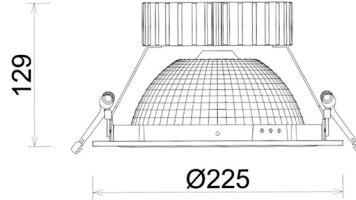

DOWNLIGHT SHERIFF Z BATWING 930 19W 90°x50° WHITE HI EFFICIENT ON/OFF

Kod produktu: N207-K0003-BB930-H8-ZBW-ZC01_500-B1-###

LED	COB
Barwa światła	3000 [K] HI EFFICIENT
CRI	90
Strumień led chip	3184 [lm]
Strumień światła z oprawy	2547 [lm]
Zasilanie systemu	19 [W]
Wydajność oprawy oświetleniowej	134 [lm/W]
Kąt świecenia	90°x50°
Sterowanie	ON/OFF
MacAdam	3 SDCM

Downlight LED

Oprawa typu downlight przeznaczona do montażu w sufitach podwieszanych. Obudowa oprawy wykonana ze stopów aluminium. Posiada szklaną przesłonę. Dostępna w kolorze białym, czarnym oraz na zamówienie istnieje możliwość lakierowania na dowolny kolor z palety RAL. Zastosowana specjalna podwójnie asymetryczna optyka. Maksymalna moc lampy to 37W.

OPRAWA

Waga	1,23 [kg]
Ochronność IP , IK , klasa	IP 20, IK 3,
Kolor oprawy	WHITE
Rodzaj przesłony	Plastic
Napięcie zasilania	220-240V 50-60Hz

Uwaga: Wszystkie dane są wartościami typowymi. Tolerancja pomiarów +/-10%. Funkcje systemu mogą ulec zmianie wraz z ulepszeniami produktu ze względu na postęp techniczny.