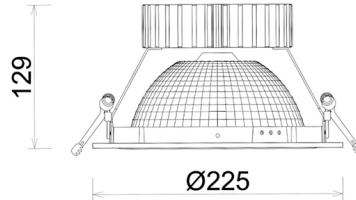

DOWNLIGHT SHERIFF Z BATWING 825 19W 90°x50° BLACK BREAD ON/OFF

LED	COB
Barwa światła	2500 [K] BREAD
CRI	80
Strumień led chip	2340 [lm]
Strumień światła z oprawy	1872 [lm]
Zasilanie systemu	19 [W]
Wydajność oprawy oświetleniowej	99 [lm/W]
Kąt świecenia	90°x50°
Sterowanie	ON/OFF
MacAdam	3 SDCM

Downlight LED

Oprawa typu downlight przeznaczona do montażu w sufitach podwieszanych. Obudowa oprawy wykonana ze stopów aluminium. Posiada szklaną przesłonę. Dostępna w kolorze białym, czarnym oraz na zamówienie istnieje możliwość lakierowania na dowolny kolor z palety RAL. Zastosowana specjalna podwójnie asymetryczna optyka. Maksymalna moc lampy to 37W.

OPRAWA

Waga	1,23 [kg]
Ochronność IP , IK , klasa	IP 20, IK 3,
Kolor oprawy	BLACK
Rodzaj przesłony	Plastic
Napięcie zasilania	220-240V 50-60Hz

Uwaga: Wszystkie dane są wartościami typowymi. Tolerancja pomiarów +/-10%. Funkcje systemu mogą ulec zmianie wraz z ulepszeniami produktu ze względu na postęp techniczny.

OPCJE

kolor oprawy do wyboru z palety RAL - na zapytanie, możliwość sterowania mocą świecenia za pomocą systemu CASAMBI / DALI / PHASE CUT

Wygenerowano: 26.06.2024

+48 32 388 80 00

www.cora.pl
cora@cora.pl

Ulica: Ignatza Hakuby 18
41-914 Bytom, Polska