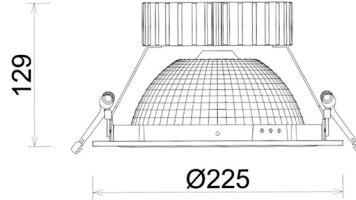

DOWNLIGHT SHERIFF Z BATWING 820 23W 90°x50° BLACK MEAT PINK ON/OFF

LED	COB
Barwa światła	2000 [K] MEAT PINK
CRI	80
Strumień led chip	2013 [lm]
Strumień światła z oprawy	1610 [lm]
Zasilanie systemu	23 [W]
Wydajność oprawy oświetleniowej	70 [lm/W]
Kąt świecenia	90°x50°
Sterowanie	ON/OFF
MacAdam	3 SDCM

Downlight LED

Oprawa typu downlight przeznaczona do montażu w sufitach podwieszanych. Obudowa oprawy wykonana ze stopów aluminium. Posiada szklaną przesłonę. Dostępna w kolorze białym, czarnym oraz na zamówienie istnieje możliwość lakierowania na dowolny kolor z palety RAL. Zastosowana specjalna podwójnie asymetryczna optyka. Maksymalna moc lampy to 37W.

OPRAWA

Waga	1,23 [kg]
Ochronność IP , IK , klasa	IP 20, IK 3,
Kolor oprawy	BLACK
Rodzaj przesłony	Plastic
Napięcie zasilania	220-240V 50-60Hz

Uwaga: Wszystkie dane są wartościami typowymi. Tolerancja pomiarów +/-10%. Funkcje systemu mogą ulec zmianie wraz z ulepszeniami produktu ze względu na postęp techniczny.

OPCJE

kolor oprawy do wyboru z palety RAL - na zapytanie, możliwość sterowania mocą świecenia za pomocą systemu CASAMBI / DALI / PHASE CUT

Wygenerowano: 16.07.2024

+48 32 388 80 00

www.cora.pl
cora@cora.pl

Ulica: Ignatza Hakuby 18
41-914 Bytom, Polska