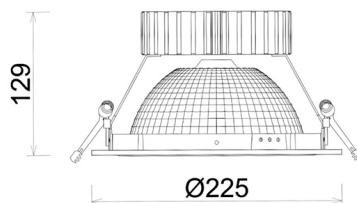

DOWNLIGHT SHERIFF Z BATWING 820 10W 90°x50° BLACK MEAT PINK ON/OFF

Kod produktu: N207-K0002-VE820-H8-ZBW-ZC01_250-B1-###

LED	COB
Barwa światła	2000 [K] MEAT PINK
CRI	80
Strumień led chip	895 [lm]
Strumień światła z oprawy	716 [lm]
Zasilanie systemu	10 [W]
Wydajność oprawy oświetleniowej	72 [lm/W]
Kąt świecenia	90°x50°
Sterowanie	ON/OFF
MacAdam	3 SDCM

Downlight LED

Oprawa typu downlight przeznaczona do montażu w sufitach podwieszanych. Obudowa oprawy wykonana ze stopów aluminium. Posiada szklaną przesłonę. Dostępna w kolorze białym, czarnym oraz na zamówienie istnieje możliwość lakierowania na dowolny kolor z palety RAL. Zastosowana specjalna podwójnie asymetryczna optyka. Maksymalna moc lampy to 37W.

OPRAWA

Waga	1,23 [kg]
Ochronność IP , IK , klasa	IP 20, IK 3,
Kolor oprawy	BLACK
Rodzaj przesłony	Plastic
Napięcie zasilania	220-240V 50-60Hz

Uwaga: Wszystkie dane są wartościami typowymi. Tolerancja pomiarów +/-10%. Funkcje systemu mogą ulec zmianie wraz z ulepszeniami produktu ze względu na postęp techniczny.