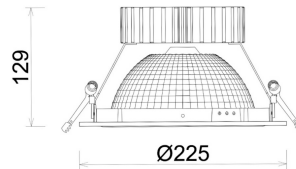

DOWNLIGHT SHERIFF Z BATWING 940 37W 90°x50° BLACK | ON/OFF

Kod produktu: N207-K0002-RF940-H8-ZBW-ZC03_950-B1-###

LED	COB
Barwa światła	4000 [K]
CRI	90
Strumień led chip	4591 [lm]
Strumień światła z oprawy	3672 [lm]
Zasilanie systemu	37 [W]
Wydajność oprawy oświetleniowej	99 [lm/W]
Kąt świecenia	90°x50°
Sterowanie	ON/OFF
MacAdam	3 SDCM

Downlight LED

Oprawa typu downlight przeznaczona do montażu w sufitach podwieszanych. Obudowa oprawy wykonana ze stopów aluminium. Posiada szklaną przesłonę. Dostępna w kolorze białym, czarnym oraz na zamówienie istnieje możliwość lakierowania na dowolny kolor z palety RAL. Zastosowana specjalna podwójnie asymetryczna optyka. Maksymalna moc lampy to 37W.

OPRAWA

Waga	1.23 [kg]
Ochronność IP , IK , klasa	IP 20, IK 3,
Kolor oprawy	BLACK
Rodzaj przesłony	Plastic
Napięcie zasilania	220-240V 50-60Hz

Uwaga: Wszystkie dane są wartościami typowymi. Tolerancja pomiarów +/-10%. Funkcje systemu mogą ulec zmianie wraz z ulepszeniami produktu ze względu na postęp techniczny.