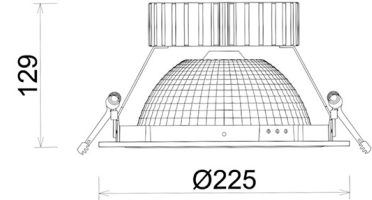

DOWNLIGHT SHERIFF Z BATWING 940 35W 90°x50° BLACK | ON/OFF

LED	COB
Barwa światła	4000 [K] |
CRI	90
Strumień led chip	4350 [lm]
Strumień światła z oprawy	3480 [lm]
Zasilanie systemu	35 [W]
Wydajność oprawy oświetleniowej	99 [lm/W]
Kąt świecenia	90°x50°
Sterowanie	ON/OFF
MacAdam	3 SDCM

Downlight LED

Oprawa typu downlight przeznaczona do montażu w sufitach podwieszanych. Obudowa oprawy wykonana ze stopów aluminium. Posiada szklaną przesłonę. Dostępna w kolorze białym, czarnym oraz na zamówienie istnieje możliwość lakierowania na dowolny kolor z palety RAL. Zastosowana specjalna podwójnie asymetryczna optyka. Maksymalna moc lampy to 37W.

OPRAWA

Waga	1,23 [kg]
Ochronność IP , IK , klasa	IP 20, IK 3,
Kolor oprawy	WHITE
Rodzaj przesłony	Plastic
Napięcie zasilania	220-240V 50-60Hz

Uwaga: Wszystkie dane są wartościami typowymi. Tolerancja pomiarów +/-10%. Funkcje systemu mogą ulec zmianie wraz z ulepszeniami produktu ze względu na postęp techniczny.

OPCJE

kolor oprawy do wyboru z palety RAL - na zapytanie, możliwość sterowania mocą świecenia za pomocą systemu CASAMBI / DALI / PHASE CUT

Wygenerowano: 17.09.2024