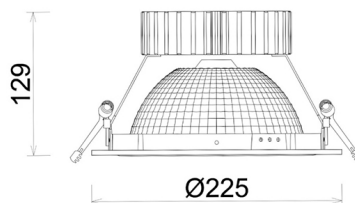

DOWNLIGHT SHERIFF Z BATWING 940 31W 90°x50° BLACK | ON/OFF

Kod produktu: N207-K0002-RF940-H8-ZBW-ZC03_800-B1-###

LED	COB
Barwa światła	4000 [K]
CRI	90
Strumień led chip	3866 [lm]
Strumień światła z oprawy	3092 [lm]
Zasilanie systemu	31 [W]
Wydajność oprawy oświetleniowej	100 [lm/W]
Kąt świecenia	90°x50°
Sterowanie	ON/OFF
MacAdam	3 SDCM

Downlight LED

Oprawa typu downlight przeznaczona do montażu w sufitach podwieszanych. Obudowa oprawy wykonana ze stopów aluminium. Posiada szklaną przesłonę. Dostępna w kolorze białym, czarnym oraz na zamówienie istnieje możliwość lakierowania na dowolny kolor z palety RAL. Zastosowana specjalna podwójnie asymetryczna optyka. Maksymalna moc lampy to 37W.

OPRAWA

Waga	1,23 [kg]
Ochronność IP , IK , klasa	IP 20, IK 3,
Kolor oprawy	BLACK
Rodzaj przesłony	Plastic
Napięcie zasilania	220-240V 50-60Hz

Uwaga: Wszystkie dane są wartościami typowymi. Tolerancja pomiarów +/-10%. Funkcje systemu mogą ulec zmianie wraz z ulepszeniami produktu ze względu na postęp techniczny.