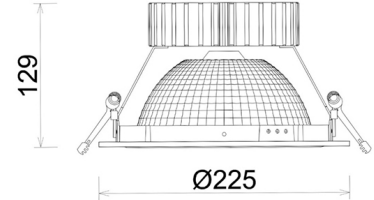

DOWNLIGHT SHERIFF Z BATWING 940 27W 90°x50° BLACK | ON/OFF

LED	COB
Barwa światła	4000 [K] |
CRI	90
Strumień led chip	3383 [lm]
Strumień światła z oprawy	2706 [lm]
Zasilanie systemu	27 [W]
Wydajność oprawy oświetleniowej	100 [lm/W]
Kąt świecenia	90°x50°
Sterowanie	ON/OFF
MacAdam	3 SDCM

Downlight LED

Oprawa typu downlight przeznaczona do montażu w sufitach podwieszanych. Obudowa oprawy wykonana ze stopów aluminium. Posiada szklaną przesłonę. Dostępna w kolorze białym, czarnym oraz na zamówienie istnieje możliwość lakierowania na dowolny kolor z palety RAL. Zastosowana specjalna podwójnie asymetryczna optyka. Maksymalna moc lampy to 37W.

OPRAWA

Waga	1,23 [kg]
Ochronność IP , IK , klasa	IP 20, IK 3,
Kolor oprawy	WHITE
Rodzaj przesłony	Plastic
Napięcie zasilania	220-240V 50-60Hz

Uwaga: Wszystkie dane są wartościami typowymi. Tolerancja pomiarów +/-10%. Funkcje systemu mogą ulec zmianie wraz z ulepszeniami produktu ze względu na postęp techniczny.

OPCJE

kolor oprawy do wyboru z palety RAL - na zapytanie, możliwość sterowania mocą świecenia za pomocą systemu CASAMBI / DALI / PHASE CUT

Wygenerowano: 17.09.2024