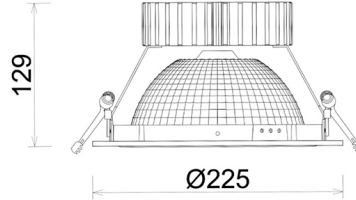

DOWNLIGHT SHERIFF Z BATWING 930 37W 90°x50° BLACK | ON/OFF

LED	COB
Barwa światła	3000 [K] |
CRI	90
Strumień led chip	4380 [lm]
Strumień światła z oprawy	3504 [lm]
Zasilanie systemu	37 [W]
Wydajność oprawy oświetleniowej	95 [lm/W]
Kąt świecenia	90°x50°
Sterowanie	ON/OFF
MacAdam	3 SDCM

Downlight LED

Oprawa typu downlight przeznaczona do montażu w sufitach podwieszanych. Obudowa oprawy wykonana ze stopów aluminium. Posiada szklaną przesłonę. Dostępna w kolorze białym, czarnym oraz na zamówienie istnieje możliwość lakierowania na dowolny kolor z palety RAL. Zastosowana specjalna podwójnie asymetryczna optyka. Maksymalna moc lampy to 37W.

OPRAWA

Waga	1,23 [kg]
Ochronność IP , IK , klasa	IP 20, IK 3,
Kolor oprawy	BLACK
Rodzaj przesłony	Plastic
Napięcie zasilania	220-240V 50-60Hz

Uwaga: Wszystkie dane są wartościami typowymi. Tolerancja pomiarów +/-10%. Funkcje systemu mogą ulec zmianie wraz z ulepszeniami produktu ze względu na postęp techniczny.

OPCJE

kolor oprawy do wyboru z palety RAL - na zapytanie, możliwość sterowania mocą świecenia za pomocą systemu CASAMBI / DALI / PHASE CUT

Wygenerowano: 16.07.2024

+48 32 388 80 00

www.cora.pl
cora@cora.pl

Ulica: Ignatza Hakuby 18
41-914 Bytom, Polska