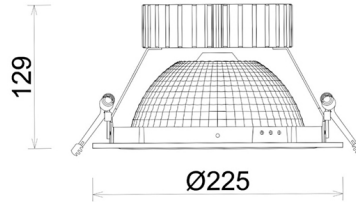

DOWNLIGHT SHERIFF Z BATWING 930 21W 90°x50° BLACK | ON/OFF

Kod produktu: N207-K0002-RF930-H8-ZBW-ZC02_550-B1-###

LED	COB
Barwa światła	3000 [K]
CRI	90
Strumień led chip	2536 [lm]
Strumień światła z oprawy	2028 [lm]
Zasilanie systemu	21 [W]
Wydajność oprawy oświetleniowej	97 [lm/W]
Kąt świecenia	90°x50°
Sterowanie	ON/OFF
MacAdam	3 SDCM

Downlight LED

Oprawa typu downlight przeznaczona do montażu w sufitach podwieszanych. Obudowa oprawy wykonana ze stopów aluminium. Posiada szklaną przesłonę. Dostępna w kolorze białym, czarnym oraz na zamówienie istnieje możliwość lakierowania na dowolny kolor z palety RAL. Zastosowana specjalna podwójnie asymetryczna optyka. Maksymalna moc lampy to 37W.

OPRAWA

Waga	1,23 [kg]
Ochronność IP , IK , klasa	IP 20, IK 3,
Kolor oprawy	BLACK
Rodzaj przesłony	Plastic
Napięcie zasilania	220-240V 50-60Hz

Uwaga: Wszystkie dane są wartościami typowymi. Tolerancja pomiarów +/-10%. Funkcje systemu mogą ulec zmianie wraz z ulepszeniami produktu ze względu na postęp techniczny.