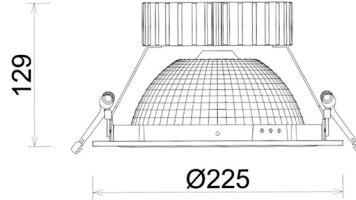

DOWNLIGHT SHERIFF Z BATWING 927 37W 90°x50° BLACK | ON/OFF

LED	COB
Barwa światła	2700 [K] |
CRI	80
Strumień led chip	4222 [lm]
Strumień światła z oprawy	3377 [lm]
Zasilanie systemu	37 [W]
Wydajność oprawy oświetleniowej	91 [lm/W]
Kąt świecenia	90°x50°
Sterowanie	ON/OFF
MacAdam	3 SDCM

Downlight LED

Oprawa typu downlight przeznaczona do montażu w sufitach podwieszanych. Obudowa oprawy wykonana ze stopów aluminium. Posiada szklaną przesłonę. Dostępna w kolorze białym, czarnym oraz na zamówienie istnieje możliwość lakierowania na dowolny kolor z palety RAL. Zastosowana specjalna podwójnie asymetryczna optyka. Maksymalna moc lampy to 37W.

OPRAWA

Waga	1,23 [kg]
Ochronność IP , IK , klasa	IP 20, IK 3,
Kolor oprawy	BLACK
Rodzaj przesłony	Plastic
Napięcie zasilania	220-240V 50-60Hz

Uwaga: Wszystkie dane są wartościami typowymi. Tolerancja pomiarów +/-10%. Funkcje systemu mogą ulec zmianie wraz z ulepszeniami produktu ze względu na postęp techniczny.

OPCJE

kolor oprawy do wyboru z palety RAL - na zapytanie, możliwość sterowania mocą świecenia za pomocą systemu CASAMBI / DALI / PHASE CUT

Wygenerowano: 26.06.2024

+48 32 388 80 00

www.cora.pl
cora@cora.pl

Ulica: Ignatza Hakuby 18
41-914 Bytom, Polska