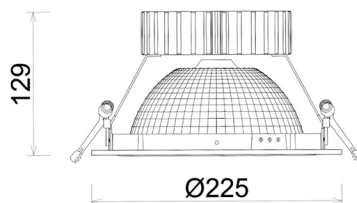

DOWNLIGHT SHERIFF Z BATWING 927 23W 90°x50° BLACK | ON/OFF

Kod produktu: N207-K0002-RF927-H8-ZBW-ZC02_600-B1-###

LED	COB
Barwa światła	2700 [K]
CRI	80
Strumień led chip	2667 [lm]
Strumień światła z oprawy	2133 [lm]
Zasilanie systemu	23 [W]
Wydajność oprawy oświetleniowej	93 [lm/W]
Kąt świecenia	90°x50°
Sterowanie	ON/OFF
MacAdam	3 SDCM

Downlight LED

Oprawa typu downlight przeznaczona do montażu w sufitach podwieszanych. Obudowa oprawy wykonana ze stopów aluminium. Posiada szklaną przesłonę. Dostępna w kolorze białym, czarnym oraz na zamówienie istnieje możliwość lakierowania na dowolny kolor z palety RAL. Zastosowana specjalna podwójnie asymetryczna optyka. Maksymalna moc lampy to 37W.

OPRAWA

Waga	1,23 [kg]
Ochronność IP , IK , klasa	IP 20, IK 3,
Kolor oprawy	BLACK
Rodzaj przesłony	Plastic
Napięcie zasilania	220-240V 50-60Hz

Uwaga: Wszystkie dane są wartościami typowymi. Tolerancja pomiarów +/-10%. Funkcje systemu mogą ulec zmianie wraz z ulepszeniami produktu ze względu na postęp techniczny.