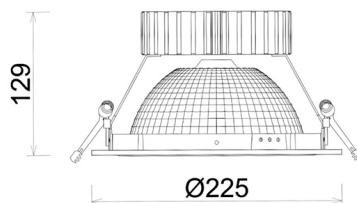

DOWNLIGHT SHERIFF Z BATWING 927 10W 90°x50° BLACK | ON/OFF

Kod produktu: N207-K0002-RF927-H8-ZBW-ZC01_250-B1-###

LED	COB
Barwa światła	2700 [K]
CRI	80
Strumień led chip	1111 [lm]
Strumień światła z oprawy	888 [lm]
Zasilanie systemu	10 [W]
Wydajność oprawy oświetleniowej	89 [lm/W]
Kąt świecenia	90°x50°
Sterowanie	ON/OFF
MacAdam	3 SDCM

Downlight LED

Oprawa typu downlight przeznaczona do montażu w sufitach podwieszanych. Obudowa oprawy wykonana ze stopów aluminium. Posiada szklaną przesłonę. Dostępna w kolorze białym, czarnym oraz na zamówienie istnieje możliwość lakierowania na dowolny kolor z palety RAL. Zastosowana specjalna podwójnie asymetryczna optyka. Maksymalna moc lampy to 37W.

OPRAWA

Waga	1,23 [kg]
Ochronność IP , IK , klasa	IP 20, IK 3,
Kolor oprawy	BLACK
Rodzaj przesłony	Plastic
Napięcie zasilania	220-240V 50-60Hz

Uwaga: Wszystkie dane są wartościami typowymi. Tolerancja pomiarów +/-10%. Funkcje systemu mogą ulec zmianie wraz z ulepszeniami produktu ze względu na postęp techniczny.