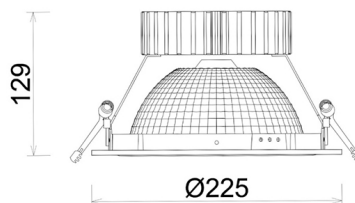

DOWNLIGHT SHERIFF Z BATWING 850 35W 90°x50° BLACK | ON/OFF

Kod produktu: N207-K0002-RF850-H8-ZBW-ZC03_900-B1-###

LED	COB
Barwa światła	5000 [K]
CRI	80
Strumień led chip	5212 [lm]
Strumień światła z oprawy	4169 [lm]
Zasilanie systemu	35 [W]
Wydajność oprawy oświetleniowej	119 [lm/W]
Kąt świecenia	90°x50°
Sterowanie	ON/OFF
MacAdam	3 SDCM

Downlight LED

Oprawa typu downlight przeznaczona do montażu w sufitach podwieszanych. Obudowa oprawy wykonana ze stopów aluminium. Posiada szklaną przesłonę. Dostępna w kolorze białym, czarnym oraz na zamówienie istnieje możliwość lakierowania na dowolny kolor z palety RAL. Zastosowana specjalna podwójnie asymetryczna optyka. Maksymalna moc lampy to 37W.

OPRAWA

Waga	1,23 [kg]
Ochronność IP , IK , klasa	IP 20, IK 3,
Kolor oprawy	BLACK
Rodzaj przesłony	Plastic
Napięcie zasilania	220-240V 50-60Hz

Uwaga: Wszystkie dane są wartościami typowymi. Tolerancja pomiarów +/-10%. Funkcje systemu mogą ulec zmianie wraz z ulepszeniami produktu ze względu na postęp techniczny.