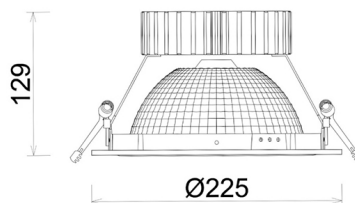

DOWNLIGHT SHERIFF Z BATWING 840 37W 90°x50° BLACK | ON/OFF

Kod produktu: N207-K0002-RF840-H8-ZBW-ZC03_950-B1-###

LED	COB
Barwa światła	4000 [K]
CRI	80
Strumień led chip	5394 [lm]
Strumień światła z oprawy	4315 [lm]
Zasilanie systemu	37 [W]
Wydajność oprawy oświetleniowej	117 [lm/W]
Kąt świecenia	90°x50°
Sterowanie	ON/OFF
MacAdam	3 SDCM

Downlight LED

Oprawa typu downlight przeznaczona do montażu w sufitach podwieszanych. Obudowa oprawy wykonana ze stopów aluminium. Posiada szklaną przesłonę. Dostępna w kolorze białym, czarnym oraz na zamówienie istnieje możliwość lakierowania na dowolny kolor z palety RAL. Zastosowana specjalna podwójnie asymetryczna optyka. Maksymalna moc lampy to 37W.

OPRAWA

Waga	1,23 [kg]
Ochronność IP , IK , klasa	IP 20, IK 3,
Kolor oprawy	BLACK
Rodzaj przesłony	Plastic
Napięcie zasilania	220-240V 50-60Hz

Uwaga: Wszystkie dane są wartościami typowymi. Tolerancja pomiarów +/-10%. Funkcje systemu mogą ulec zmianie wraz z ulepszeniami produktu ze względu na postęp techniczny.