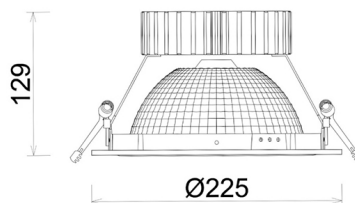

DOWNLIGHT SHERIFF Z BATWING 840 23W 90°x50° BLACK | ON/OFF

Kod produktu: N207-K0002-RF840-H8-ZBW-ZC02_600-B1-###

LED	COB
Barwa światła	4000 [K]
CRI	80
Strumień led chip	3407 [lm]
Strumień światła z oprawy	2725 [lm]
Zasilanie systemu	23 [W]
Wydajność oprawy oświetleniowej	118 [lm/W]
Kąt świecenia	90°x50°
Sterowanie	ON/OFF
MacAdam	3 SDCM

Downlight LED

Oprawa typu downlight przeznaczona do montażu w sufitach podwieszanych. Obudowa oprawy wykonana ze stopów aluminium. Posiada szklaną przesłonę. Dostępna w kolorze białym, czarnym oraz na zamówienie istnieje możliwość lakierowania na dowolny kolor z palety RAL. Zastosowana specjalna podwójnie asymetryczna optyka. Maksymalna moc lampy to 37W.

OPRAWA

Waga	1,23 [kg]
Ochronność IP , IK , klasa	IP 20, IK 3,
Kolor oprawy	BLACK
Rodzaj przesłony	Plastic
Napięcie zasilania	220-240V 50-60Hz

Uwaga: Wszystkie dane są wartościami typowymi. Tolerancja pomiarów +/-10%. Funkcje systemu mogą ulec zmianie wraz z ulepszeniami produktu ze względu na postęp techniczny.