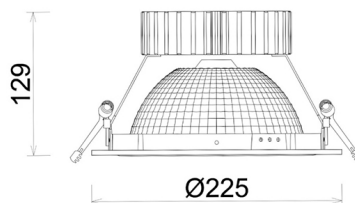

DOWNLIGHT SHERIFF Z BATWING 840 14W 90°x50° BLACK | ON/OFF

Kod produktu: N207-K0002-RF840-H8-ZBW-ZC01_350-B1-###

LED	COB
Barwa światła	4000 [K]
CRI	80
Strumień led chip	1987 [lm]
Strumień światła z oprawy	1589 [lm]
Zasilanie systemu	14 [W]
Wydajność oprawy oświetleniowej	114 [lm/W]
Kąt świecenia	90°x50°
Sterowanie	ON/OFF
MacAdam	3 SDCM

Downlight LED

Oprawa typu downlight przeznaczona do montażu w sufitach podwieszanych. Obudowa oprawy wykonana ze stopów aluminium. Posiada szklaną przesłonę. Dostępna w kolorze białym, czarnym oraz na zamówienie istnieje możliwość lakierowania na dowolny kolor z palety RAL. Zastosowana specjalna podwójnie asymetryczna optyka. Maksymalna moc lampy to 37W.

OPRAWA

Waga	1,23 [kg]
Ochronność IP , IK , klasa	IP 20, IK 3,
Kolor oprawy	BLACK
Rodzaj przesłony	Plastic
Napięcie zasilania	220-240V 50-60Hz

Uwaga: Wszystkie dane są wartościami typowymi. Tolerancja pomiarów +/-10%. Funkcje systemu mogą ulec zmianie wraz z ulepszeniami produktu ze względu na postęp techniczny.