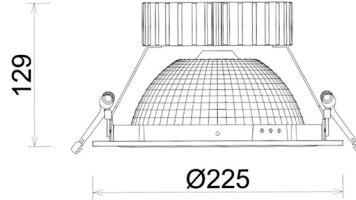

DOWNLIGHT SHERIFF Z BATWING 835 25W 90°x50° BLACK | ON/OFF

LED	COB
Barwa światła	3500 [K] |
CRI	80
Strumień led chip	3618 [lm]
Strumień światła z oprawy	2894 [lm]
Zasilanie systemu	25 [W]
Wydajność oprawy oświetleniowej	116 [lm/W]
Kąt świecenia	90°x50°
Sterowanie	ON/OFF
MacAdam	3 SDCM

Downlight LED

Oprawa typu downlight przeznaczona do montażu w sufitach podwieszanych. Obudowa oprawy wykonana ze stopów aluminium. Posiada szklaną przesłonę. Dostępna w kolorze białym, czarnym oraz na zamówienie istnieje możliwość lakierowania na dowolny kolor z palety RAL. Zastosowana specjalna podwójnie asymetryczna optyka. Maksymalna moc lampy to 37W.

OPRAWA

Waga	1,23 [kg]
Ochronność IP , IK , klasa	IP 20, IK 3,
Kolor oprawy	BLACK
Rodzaj przesłony	Plastic
Napięcie zasilania	220-240V 50-60Hz

Uwaga: Wszystkie dane są wartościami typowymi. Tolerancja pomiarów +/-10%. Funkcje systemu mogą ulec zmianie wraz z ulepszeniami produktu ze względu na postęp techniczny.

OPCJE

kolor oprawy do wyboru z palety RAL - na zapytanie, możliwość sterowania mocą świecenia za pomocą systemu CASAMBI / DALI / PHASE CUT

Wygenerowano: 16.07.2024

+48 32 388 80 00

www.cora.pl
cora@cora.pl

Ulica: Ignatza Hakuby 18
41-914 Bytom, Polska