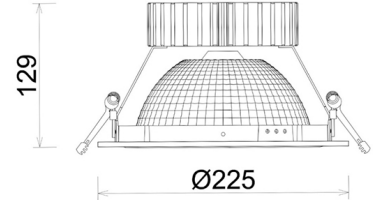

DOWNLIGHT SHERIFF Z BATWING 835 19W 90°x50° BLACK | ON/OFF

LED	COB
Barwa światła	3500 [K] |
CRI	80
Strumień led chip	2783 [lm]
Strumień światła z oprawy	2226 [lm]
Zasilanie systemu	19 [W]
Wydajność oprawy oświetleniowej	117 [lm/W]
Kąt świecenia	90°x50°
Sterowanie	ON/OFF
MacAdam	3 SDCM

Downlight LED

Oprawa typu downlight przeznaczona do montażu w sufitach podwieszanych. Obudowa oprawy wykonana ze stopów aluminium. Posiada szklaną przesłonę. Dostępna w kolorze białym, czarnym oraz na zamówienie istnieje możliwość lakierowania na dowolny kolor z palety RAL. Zastosowana specjalna podwójnie asymetryczna optyka. Maksymalna moc lampy to 37W.

OPRAWA

Waga	1,23 [kg]
Ochronność IP , IK , klasa	IP 20, IK 3,
Kolor oprawy	WHITE
Rodzaj przesłony	Plastic
Napięcie zasilania	220-240V 50-60Hz

Uwaga: Wszystkie dane są wartościami typowymi. Tolerancja pomiarów +/-10%. Funkcje systemu mogą ulec zmianie wraz z ulepszeniami produktu ze względu na postęp techniczny.

OPCJE

kolor oprawy do wyboru z palety RAL - na zapytanie, możliwość sterowania mocą świecenia za pomocą systemu CASAMBI / DALI / PHASE CUT

Wygenerowano: 17.09.2024