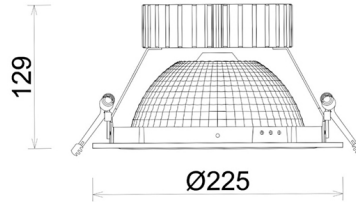

DOWNLIGHT SHERIFF Z BATWING 830 35W 90°x50° BLACK | ON/OFF

Kod produktu: N207-K0002-RF830-H8-ZBW-ZC03_900-B1-###

LED	COB
Barwa światła	3000 [K]
CRI	80
Strumień led chip	4900 [lm]
Strumień światła z oprawy	3920 [lm]
Zasilanie systemu	35 [W]
Wydajność oprawy oświetleniowej	112 [lm/W]
Kąt świecenia	90°x50°
Sterowanie	ON/OFF
MacAdam	3 SDCM

Downlight LED

Oprawa typu downlight przeznaczona do montażu w sufitach podwieszanych. Obudowa oprawy wykonana ze stopów aluminium. Posiada szklaną przesłonę. Dostępna w kolorze białym, czarnym oraz na zamówienie istnieje możliwość lakierowania na dowolny kolor z palety RAL. Zastosowana specjalna podwójnie asymetryczna optyka. Maksymalna moc lampy to 37W.

OPRAWA

Waga	1,23 [kg]
Ochronność IP , IK , klasa	IP 20, IK 3,
Kolor oprawy	BLACK
Rodzaj przesłony	Plastic
Napięcie zasilania	220-240V 50-60Hz

Uwaga: Wszystkie dane są wartościami typowymi. Tolerancja pomiarów +/-10%. Funkcje systemu mogą ulec zmianie wraz z ulepszeniami produktu ze względu na postęp techniczny.