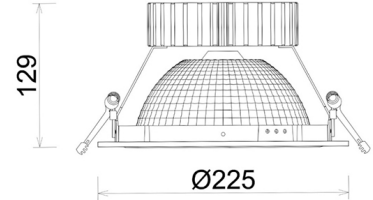

DOWNLIGHT SHERIFF Z BATWING 940 35W 90°x50° BLACK PREMIUM WHITE ON/OFF

LED	COB
Barwa światła	4000 [K] PREMIUM WHITE
CRI	90
Strumień led chip	4545 [lm]
Strumień światła z oprawy	3636 [lm]
Zasilanie systemu	35 [W]
Wydajność oprawy oświetleniowej	104 [lm/W]
Kąt świecenia	90°x50°
Sterowanie	ON/OFF
MacAdam	3 SDCM

Downlight LED

Oprawa typu downlight przeznaczona do montażu w sufitach podwieszanych. Obudowa oprawy wykonana ze stopów aluminium. Posiada szklaną przesłonę. Dostępna w kolorze białym, czarnym oraz na zamówienie istnieje możliwość lakierowania na dowolny kolor z palety RAL. Zastosowana specjalna podwójnie asymetryczna optyka. Maksymalna moc lampy to 37W.

OPRAWA

Waga	1,23 [kg]
Ochronność IP , IK , klasa	IP 20, IK 3,
Kolor oprawy	WHITE
Rodzaj przesłony	Plastic
Napięcie zasilania	220-240V 50-60Hz

Uwaga: Wszystkie dane są wartościami typowymi. Tolerancja pomiarów +/-10%. Funkcje systemu mogą ulec zmianie wraz z ulepszeniami produktu ze względu na postęp techniczny.

OPCJE

kolor oprawy do wyboru z palety RAL - na zapytanie, możliwość sterowania mocą świecenia za pomocą systemu CASAMBI / DALI / PHASE CUT

Wygenerowano: 17.09.2024