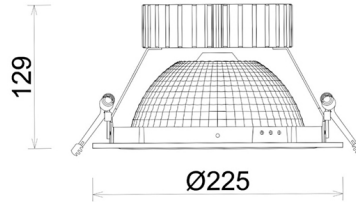

DOWNLIGHT SHERIFF Z BATWING 930 31W 90°x50° BLACK PREMIUM COLOR ON/OFF

Kod produktu: N207-K0002-PC930-HA-ZBW-ZC03_800-B1-###

LED	COB
Barwa światła	3000 [K] PREMIUM COLOR
CRI	90
Strumień led chip	3317 [lm]
Strumień światła z oprawy	2653 [lm]
Zasilanie systemu	31 [W]
Wydajność oprawy oświetleniowej	86 [lm/W]
Kąt świecenia	90°x50°
Sterowanie	ON/OFF
MacAdam	3 SDCM

Downlight LED

Oprawa typu downlight przeznaczona do montażu w sufitach podwieszanych. Obudowa oprawy wykonana ze stopów aluminium. Posiada szklaną przesłonę. Dostępna w kolorze białym, czarnym oraz na zamówienie istnieje możliwość lakierowania na dowolny kolor z palety RAL. Zastosowana specjalna podwójnie asymetryczna optyka. Maksymalna moc lampy to 37W.

OPRAWA

Waga	1,23 [kg]
Ochronność IP , IK , klasa	IP 20, IK 3,
Kolor oprawy	BLACK
Rodzaj przesłony	Plastic
Napięcie zasilania	220-240V 50-60Hz

Uwaga: Wszystkie dane są wartościami typowymi. Tolerancja pomiarów +/-10%. Funkcje systemu mogą ulec zmianie wraz z ulepszeniami produktu ze względu na postęp techniczny.