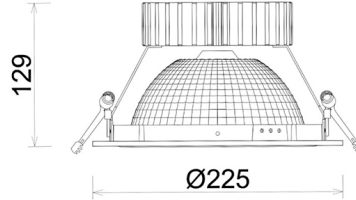

DOWNLIGHT SHERIFF Z BATWING 930 25W 90°x50° BLACK CRI97 ON/OFF

LED	COB
Barwa światła	3000 [K] CRI97
CRI	90
Strumień led chip	2797 [lm]
Strumień światła z oprawy	2237 [lm]
Zasilanie systemu	25 [W]
Wydajność oprawy oświetleniowej	89 [lm/W]
Kąt świecenia	90°x50°
Sterowanie	ON/OFF
MacAdam	3 SDCM

Downlight LED

Oprawa typu downlight przeznaczona do montażu w sufitach podwieszanych. Obudowa oprawy wykonana ze stopów aluminium. Posiada szklaną przesłonę. Dostępna w kolorze białym, czarnym oraz na zamówienie istnieje możliwość lakierowania na dowolny kolor z palety RAL. Zastosowana specjalna podwójnie asymetryczna optyka. Maksymalna moc lampy to 37W.

OPRAWA

Waga	1,23 [kg]
Ochronność IP , IK , klasa	IP 20, IK 3,
Kolor oprawy	BLACK
Rodzaj przesłony	Plastic
Napięcie zasilania	220-240V 50-60Hz

Uwaga: Wszystkie dane są wartościami typowymi. Tolerancja pomiarów +/-10%. Funkcje systemu mogą ulec zmianie wraz z ulepszeniami produktu ze względu na postęp techniczny.

OPCJE

kolor oprawy do wyboru z palety RAL - na zapytanie, możliwość sterowania mocą świecenia za pomocą systemu CASAMBI / DALI / PHASE CUT

Wygenerowano: 16.07.2024

+48 32 388 80 00

www.cora.pl
cora@cora.pl

Ulica: Ignatza Hakuby 18
41-914 Bytom, Polska