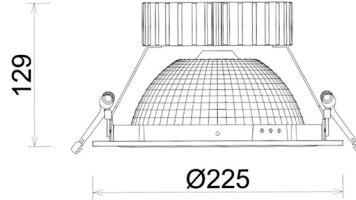

DOWNLIGHT SHERIFF Z BATWING 930 27W 90°x50° BLACK PREMIUM WHITE ON/OFF

Kod produktu: N207-K0002-HE930-HA-ZBW-ZC02_700-B1-###

LED	COB
Barwa światła	3000 [K] PREMIUM WHITE
CRI	90
Strumień led chip	3911 [lm]
Strumień światła z oprawy	3128 [lm]
Zasilanie systemu	27 [W]
Wydajność oprawy oświetleniowej	116 [lm/W]
Kąt świecenia	90°x50°
Sterowanie	ON/OFF
MacAdam	3 SDCM

Downlight LED

Oprawa typu downlight przeznaczona do montażu w sufitach podwieszanych. Obudowa oprawy wykonana ze stopów aluminium. Posiada szklaną przesłonę. Dostępna w kolorze białym, czarnym oraz na zamówienie istnieje możliwość lakierowania na dowolny kolor z palety RAL. Zastosowana specjalna podwójnie asymetryczna optyka. Maksymalna moc lampy to 37W.

OPRAWA

Waga	1,23 [kg]
Ochronność IP , IK , klasa	IP 20, IK 3,
Kolor oprawy	BLACK
Rodzaj przesłony	Plastic
Napięcie zasilania	220-240V 50-60Hz

Uwaga: Wszystkie dane są wartościami typowymi. Tolerancja pomiarów +/-10%. Funkcje systemu mogą ulec zmianie wraz z ulepszeniami produktu ze względu na postęp techniczny.