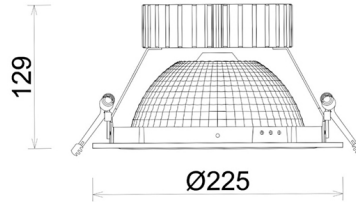

## DOWNLIGHT SHERIFF Z BATWING 930 21W 90°x50° BLACK PREMIUM WHITE ON/OFF

Kod produktu: N207-K0002-HE930-HA-ZBW-ZC02\_550-B1-###

LED	COB
Barwa światła	3000 [K] PREMIUM WHITE
CRI	90
Strumień led chip	3143 [lm]
Strumień światła z oprawy	2514 [lm]
Zasilanie systemu	21 [W]
Wydajność oprawy oświetleniowej	120 [lm/W]
Kąt świecenia	90°x50°
Sterowanie	ON/OFF
MacAdam	3 SDCM

### Downlight LED

Oprawa typu downlight przeznaczona do montażu w sufitach podwieszanych. Obudowa oprawy wykonana ze stopów aluminium. Posiada szklaną przesłonę. Dostępna w kolorze białym, czarnym oraz na zamówienie istnieje możliwość lakierowania na dowolny kolor z palety RAL. Zastosowana specjalna podwójnie asymetryczna optyka. Maksymalna moc lampy to 37W.

### OPRAWA

Waga	1,23 [kg]
Ochronność IP , IK , klasa	IP 20, IK 3,
Kolor oprawy	BLACK
Rodzaj przesłony	Plastic
Napięcie zasilania	220-240V 50-60Hz

Uwaga: Wszystkie dane są wartościami typowymi. Tolerancja pomiarów +/-10%. Funkcje systemu mogą ulec zmianie wraz z ulepszeniami produktu ze względu na postęp techniczny.