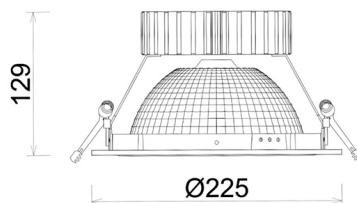

## DOWNLIGHT SHERIFF Z BATWING 957 35W 90°x50° BLACK SPECIAL ON/OFF

Kod produktu: N207-K0002-CC957-H8-ZBW-ZC03\_900-B1-###

LED	COB
Barwa światła	5700 [K] SPECIAL
CRI	90
Strumień led chip	4374 [lm]
Strumień światła z oprawy	3499 [lm]
Zasilanie systemu	35 [W]
Wydajność oprawy oświetleniowej	100 [lm/W]
Kąt świecenia	90°x50°
Sterowanie	ON/OFF
MacAdam	3 SDCM

### Downlight LED

Oprawa typu downlight przeznaczona do montażu w sufitach podwieszanych. Obudowa oprawy wykonana ze stopów aluminium. Posiada szklaną przesłonę. Dostępna w kolorze białym, czarnym oraz na zamówienie istnieje możliwość lakierowania na dowolny kolor z palety RAL. Zastosowana specjalna podwójnie asymetryczna optyka. Maksymalna moc lampy to 37W.

### OPRAWA

Waga	1,23 [kg]
Ochronność IP , IK , klasa	IP 20, IK 3,
Kolor oprawy	BLACK
Rodzaj przesłony	Plastic
Napięcie zasilania	220-240V 50-60Hz

Uwaga: Wszystkie dane są wartościami typowymi. Tolerancja pomiarów +/-10%. Funkcje systemu mogą ulec zmianie wraz z ulepszeniami produktu ze względu na postęp techniczny.