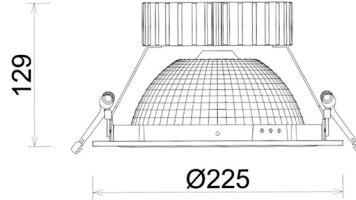

DOWNLIGHT SHERIFF Z BATWING 957 31W 90°x50° BLACK SPECIAL ON/OFF

LED	COB
Barwa światła	5700 [K] SPECIAL
CRI	90
Strumień led chip	3934 [lm]
Strumień światła z oprawy	3147 [lm]
Zasilanie systemu	31 [W]
Wydajność oprawy oświetleniowej	102 [lm/W]
Kąt świecenia	90°x50°
Sterowanie	ON/OFF
MacAdam	3 SDCM

Downlight LED

Oprawa typu downlight przeznaczona do montażu w sufitach podwieszanych. Obudowa oprawy wykonana ze stopów aluminium. Posiada szklaną przesłonę. Dostępna w kolorze białym, czarnym oraz na zamówienie istnieje możliwość lakierowania na dowolny kolor z palety RAL. Zastosowana specjalna podwójnie asymetryczna optyka. Maksymalna moc lampy to 37W.

OPRAWA

Waga	1,23 [kg]
Ochronność IP , IK , klasa	IP 20, IK 3,
Kolor oprawy	BLACK
Rodzaj przesłony	Plastic
Napięcie zasilania	220-240V 50-60Hz

Uwaga: Wszystkie dane są wartościami typowymi. Tolerancja pomiarów +/-10%. Funkcje systemu mogą ulec zmianie wraz z ulepszeniami produktu ze względu na postęp techniczny.

OPCJE

kolor oprawy do wyboru z palety RAL - na zapytanie, możliwość sterowania mocą świecenia za pomocą systemu CASAMBI / DALI / PHASE CUT

Wygenerowano: 16.07.2024

+48 32 388 80 00

www.cora.pl
cora@cora.pl

Ulica: Ignatza Hakuby 18
41-914 Bytom, Polska