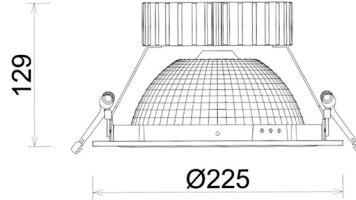

DOWNLIGHT SHERIFF Z BATWING 957 27W 90°x50° BLACK SPECIAL ON/OFF

LED	COB
Barwa światła	5700 [K] SPECIAL
CRI	90
Strumień led chip	3484 [lm]
Strumień światła z oprawy	2787 [lm]
Zasilanie systemu	27 [W]
Wydajność oprawy oświetleniowej	103 [lm/W]
Kąt świecenia	90°x50°
Sterowanie	ON/OFF
MacAdam	3 SDCM

Downlight LED

Oprawa typu downlight przeznaczona do montażu w sufitach podwieszanych. Obudowa oprawy wykonana ze stopów aluminium. Posiada szklaną przesłonę. Dostępna w kolorze białym, czarnym oraz na zamówienie istnieje możliwość lakierowania na dowolny kolor z palety RAL. Zastosowana specjalna podwójnie asymetryczna optyka. Maksymalna moc lampy to 37W.

OPRAWA

Waga	1,23 [kg]
Ochronność IP , IK , klasa	IP 20, IK 3,
Kolor oprawy	BLACK
Rodzaj przesłony	Plastic
Napięcie zasilania	220-240V 50-60Hz

Uwaga: Wszystkie dane są wartościami typowymi. Tolerancja pomiarów +/-10%. Funkcje systemu mogą ulec zmianie wraz z ulepszeniami produktu ze względu na postęp techniczny.

OPCJE

kolor oprawy do wyboru z palety RAL - na zapytanie, możliwość sterowania mocą świecenia za pomocą systemu CASAMBI / DALI / PHASE CUT

Wygenerowano: 26.06.2024

+48 32 388 80 00

www.cora.pl
cora@cora.pl

Ulica: Ignatza Hakuby 18
41-914 Bytom, Polska