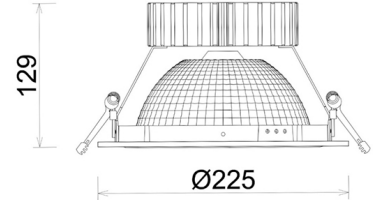

DOWNLIGHT SHERIFF Z BATWING 942 23W 90°x50° BLACK MEAT WHITE ON/OFF

LED	COB
Barwa światła	4200 [K] MEAT WHITE
CRI	90
Strumień led chip	2340 [lm]
Strumień światła z oprawy	1872 [lm]
Zasilanie systemu	23 [W]
Wydajność oprawy oświetleniowej	81 [lm/W]
Kąt świecenia	90°x50°
Sterowanie	ON/OFF
MacAdam	3 SDCM

Downlight LED

Oprawa typu downlight przeznaczona do montażu w sufitach podwieszanych. Obudowa oprawy wykonana ze stopów aluminium. Posiada szklaną przesłonę. Dostępna w kolorze białym, czarnym oraz na zamówienie istnieje możliwość lakierowania na dowolny kolor z palety RAL. Zastosowana specjalna podwójnie asymetryczna optyka. Maksymalna moc lampy to 37W.

OPRAWA

Waga	1,23 [kg]
Ochronność IP , IK , klasa	IP 20, IK 3,
Kolor oprawy	WHITE
Rodzaj przesłony	Plastic
Napięcie zasilania	220-240V 50-60Hz

Uwaga: Wszystkie dane są wartościami typowymi. Tolerancja pomiarów +/-10%. Funkcje systemu mogą ulec zmianie wraz z ulepszeniami produktu ze względu na postęp techniczny.

OPCJE

kolor oprawy do wyboru z palety RAL - na zapytanie, możliwość sterowania mocą świecenia za pomocą systemu CASAMBI / DALI / PHASE CUT

Wygenerowano: 17.09.2024