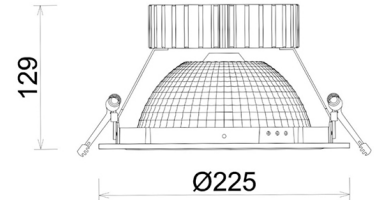

DOWNLIGHT SHERIFF Z BATWING 942 19W 90°x50° BLACK MEAT WHITE ON/OFF

LED	COB
Barwa światła	4200 [K] MEAT WHITE
CRI	90
Strumień led chip	1976 [lm]
Strumień światła z oprawy	1580 [lm]
Zasilanie systemu	19 [W]
Wydajność oprawy oświetleniowej	83 [lm/W]
Kąt świecenia	90°x50°
Sterowanie	ON/OFF
MacAdam	3 SDCM

Downlight LED

Oprawa typu downlight przeznaczona do montażu w sufitach podwieszanych. Obudowa oprawy wykonana ze stopów aluminium. Posiada szklaną przesłonę. Dostępna w kolorze białym, czarnym oraz na zamówienie istnieje możliwość lakierowania na dowolny kolor z palety RAL. Zastosowana specjalna podwójnie asymetryczna optyka. Maksymalna moc lampy to 37W.

OPRAWA

Waga	1,23 [kg]
Ochronność IP , IK , klasa	IP 20, IK 3,
Kolor oprawy	WHITE
Rodzaj przesłony	Plastic
Napięcie zasilania	220-240V 50-60Hz

Uwaga: Wszystkie dane są wartościami typowymi. Tolerancja pomiarów +/-10%. Funkcje systemu mogą ulec zmianie wraz z ulepszeniami produktu ze względu na postęp techniczny.

OPCJE

kolor oprawy do wyboru z palety RAL - na zapytanie, możliwość sterowania mocą świecenia za pomocą systemu CASAMBI / DALI / PHASE CUT

Wygenerowano: 17.09.2024