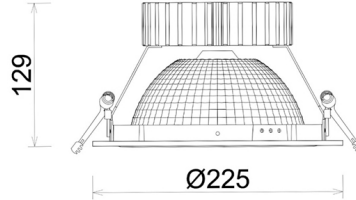

DOWNLIGHT SHERIFF Z BATWING 940 31W 90°x50° BLACK HI EFFICIENT ON/OFF

LED	COB
Barwa światła	4000 [K] HI EFFICIENT
CRI	90
Strumień led chip	4964 [lm]
Strumień światła z oprawy	3971 [lm]
Zasilanie systemu	31 [W]
Wydajność oprawy oświetleniowej	128 [lm/W]
Kąt świecenia	90°x50°
Sterowanie	ON/OFF
MacAdam	3 SDCM

Downlight LED

Oprawa typu downlight przeznaczona do montażu w sufitach podwieszanych. Obudowa oprawy wykonana ze stopów aluminium. Posiada szklaną przesłonę. Dostępna w kolorze białym, czarnym oraz na zamówienie istnieje możliwość lakierowania na dowolny kolor z palety RAL. Zastosowana specjalna podwójnie asymetryczna optyka. Maksymalna moc lampy to 37W.

OPRAWA

Waga	1,23 [kg]
Ochronność IP , IK , klasa	IP 20, IK 3,
Kolor oprawy	BLACK
Rodzaj przesłony	Plastic
Napięcie zasilania	220-240V 50-60Hz

Uwaga: Wszystkie dane są wartościami typowymi. Tolerancja pomiarów +/-10%. Funkcje systemu mogą ulec zmianie wraz z ulepszeniami produktu ze względu na postęp techniczny.

OPCJE

kolor oprawy do wyboru z palety RAL - na zapytanie, możliwość sterowania mocą świecenia za pomocą systemu CASAMBI / DALI / PHASE CUT

Wygenerowano: 26.06.2024

+48 32 388 80 00

www.cora.pl
cora@cora.pl

Ulica: Ignatza Hakuby 18
41-914 Bytom, Polska