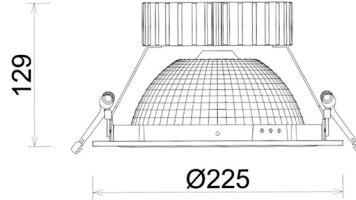

DOWNLIGHT SHERIFF Z BATWING 935 21W 90°x50° BLACK HI EFFICIENT ON/OFF

LED	COB
Barwa światła	3500 [K] HI EFFICIENT
CRI	90
Strumień led chip	3341 [lm]
Strumień światła z oprawy	2672 [lm]
Zasilanie systemu	21 [W]
Wydajność oprawy oświetleniowej	127 [lm/W]
Kąt świecenia	90°x50°
Sterowanie	ON/OFF
MacAdam	3 SDCM

Downlight LED

Oprawa typu downlight przeznaczona do montażu w sufitach podwieszanych. Obudowa oprawy wykonana ze stopów aluminium. Posiada szklaną przesłonę. Dostępna w kolorze białym, czarnym oraz na zamówienie istnieje możliwość lakierowania na dowolny kolor z palety RAL. Zastosowana specjalna podwójnie asymetryczna optyka. Maksymalna moc lampy to 37W.

OPRAWA

Waga	1,23 [kg]
Ochronność IP , IK , klasa	IP 20, IK 3,
Kolor oprawy	BLACK
Rodzaj przesłony	Plastic
Napięcie zasilania	220-240V 50-60Hz

Uwaga: Wszystkie dane są wartościami typowymi. Tolerancja pomiarów +/-10%. Funkcje systemu mogą ulec zmianie wraz z ulepszeniami produktu ze względu na postęp techniczny.

OPCJE

kolor oprawy do wyboru z palety RAL - na zapytanie, możliwość sterowania mocą świecenia za pomocą systemu CASAMBI / DALI / PHASE CUT

Wygenerowano: 29.06.2024

+48 32 388 80 00

www.cora.pl
cora@cora.pl

Ulica: Ignatza Hakuby 18
41-914 Bytom, Polska