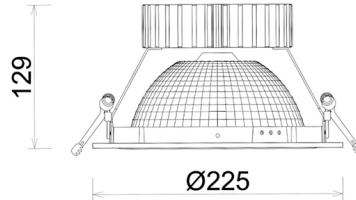

DOWNLIGHT SHERIFF Z BATWING 930 23W 90°x50° BLACK HI EFFICIENT ON/OFF

LED	COB
Barwa światła	3000 [K] HI EFFICIENT
CRI	90
Strumień led chip	3787 [lm]
Strumień światła z oprawy	3029 [lm]
Zasilanie systemu	23 [W]
Wydajność oprawy oświetleniowej	132 [lm/W]
Kąt świecenia	90°x50°
Sterowanie	ON/OFF
MacAdam	3 SDCM

Downlight LED

Oprawa typu downlight przeznaczona do montażu w sufitach podwieszanych. Obudowa oprawy wykonana ze stopów aluminium. Posiada szklaną przesłonę. Dostępna w kolorze białym, czarnym oraz na zamówienie istnieje możliwość lakierowania na dowolny kolor z palety RAL. Zastosowana specjalna podwójnie asymetryczna optyka. Maksymalna moc lampy to 37W.

OPRAWA

Waga	1,23 [kg]
Ochronność IP , IK , klasa	IP 20, IK 3,
Kolor oprawy	BLACK
Rodzaj przesłony	Plastic
Napięcie zasilania	220-240V 50-60Hz

Uwaga: Wszystkie dane są wartościami typowymi. Tolerancja pomiarów +/-10%. Funkcje systemu mogą ulec zmianie wraz z ulepszeniami produktu ze względu na postęp techniczny.

OPCJE

kolor oprawy do wyboru z palety RAL - na zapytanie, możliwość sterowania mocą świecenia za pomocą systemu CASAMBI / DALI / PHASE CUT

Wygenerowano: 26.06.2024

+48 32 388 80 00

www.cora.pl
cora@cora.pl

Ulica: Ignatza Hakuby 18
41-914 Bytom, Polska