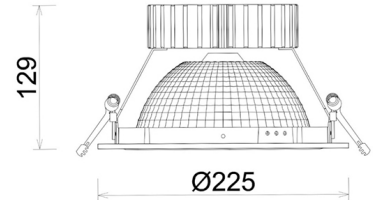

DOWNLIGHT SHERIFF Z BATWING 825 35W 90°x50° GREY BREAD ON/OFF

LED	COB
Barwa światła	2500 [K] BREAD
CRI	80
Strumień led chip	4073 [lm]
Strumień światła z oprawy	3258 [lm]
Zasilanie systemu	35 [W]
Wydajność oprawy oświetleniowej	93 [lm/W]
Kąt świecenia	90°x50°
Sterowanie	ON/OFF
MacAdam	3 SDCM

Downlight LED

Oprawa typu downlight przeznaczona do montażu w sufitach podwieszanych. Obudowa oprawy wykonana ze stopów aluminium. Posiada szklaną przesłonę. Dostępna w kolorze białym, czarnym oraz na zamówienie istnieje możliwość lakierowania na dowolny kolor z palety RAL. Zastosowana specjalna podwójnie asymetryczna optyka. Maksymalna moc lampy to 37W.

OPRAWA

Waga	1,23 [kg]
Ochronność IP , IK , klasa	IP 20, IK 3,
Kolor oprawy	BLACK
Rodzaj przesłony	Plastic
Napięcie zasilania	220-240V 50-60Hz

Uwaga: Wszystkie dane są wartościami typowymi. Tolerancja pomiarów +/-10%. Funkcje systemu mogą ulec zmianie wraz z ulepszeniami produktu ze względu na postęp techniczny.

OPCJE

kolor oprawy do wyboru z palety RAL - na zapytanie, możliwość sterowania mocą świecenia za pomocą systemu CASAMBI / DALI / PHASE CUT

Wygenerowano: 17.09.2024