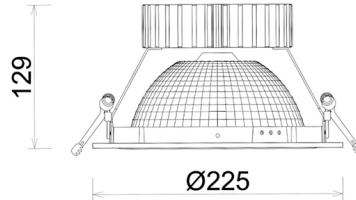

## DOWNLIGHT SHERIFF Z BATWING 825 31W 90°x50° GREY BREAD ON/OFF

Kod produktu: N207-K0001-VF825-H8-ZBW-ZC03\_800-B1-###

LED	COB
Barwa światła	2500 [K] BREAD
CRI	80
Strumień led chip	3621 [lm]
Strumień światła z oprawy	2896 [lm]
Zasilanie systemu	31 [W]
Wydajność oprawy oświetleniowej	93 [lm/W]
Kąt świecenia	90°x50°
Sterowanie	ON/OFF
MacAdam	3 SDCM

### Downlight LED

Oprawa typu downlight przeznaczona do montażu w sufitach podwieszanych. Obudowa oprawy wykonana ze stopów aluminium. Posiada szklaną przesłonę. Dostępna w kolorze białym, czarnym oraz na zamówienie istnieje możliwość lakierowania na dowolny kolor z palety RAL. Zastosowana specjalna podwójnie asymetryczna optyka. Maksymalna moc lampy to 37W.

### OPRAWA

Waga	1,23 [kg]
Ochronność IP , IK , klasa	IP 20, IK 3,
Kolor oprawy	GREY
Rodzaj przesłony	Plastic
Napięcie zasilania	220-240V 50-60Hz

Uwaga: Wszystkie dane są wartościami typowymi. Tolerancja pomiarów +/-10%. Funkcje systemu mogą ulec zmianie wraz z ulepszeniami produktu ze względu na postęp techniczny.