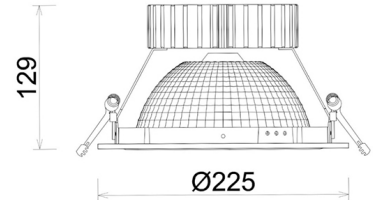

DOWNLIGHT SHERIFF Z BATWING 825 19W 90°x50° GREY BREAD ON/OFF

LED	COB
Barwa światła	2500 [K] BREAD
CRI	80
Strumień led chip	2340 [lm]
Strumień światła z oprawy	1872 [lm]
Zasilanie systemu	19 [W]
Wydajność oprawy oświetleniowej	99 [lm/W]
Kąt świecenia	90°x50°
Sterowanie	ON/OFF
MacAdam	3 SDCM

Downlight LED

Oprawa typu downlight przeznaczona do montażu w sufitach podwieszanych. Obudowa oprawy wykonana ze stopów aluminium. Posiada szklaną przesłonę. Dostępna w kolorze białym, czarnym oraz na zamówienie istnieje możliwość lakierowania na dowolny kolor z palety RAL. Zastosowana specjalna podwójnie asymetryczna optyka. Maksymalna moc lampy to 37W.

OPRAWA

Waga	1,23 [kg]
Ochronność IP , IK , klasa	IP 20, IK 3,
Kolor oprawy	BLACK
Rodzaj przesłony	Plastic
Napięcie zasilania	220-240V 50-60Hz

Uwaga: Wszystkie dane są wartościami typowymi. Tolerancja pomiarów +/-10%. Funkcje systemu mogą ulec zmianie wraz z ulepszeniami produktu ze względu na postęp techniczny.

OPCJE

kolor oprawy do wyboru z palety RAL - na zapytanie, możliwość sterowania mocą świecenia za pomocą systemu CASAMBI / DALI / PHASE CUT

Wygenerowano: 17.09.2024