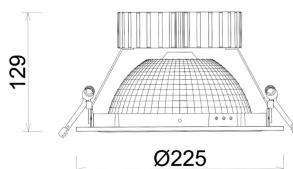

DOWNLIGHT SHERIFF Z BATWING 825 19W 90°x50° GREY BREAD ON/OFF

Kod produktu: N207-K0001-VF825-H8-ZBW-ZC01_500-B1-###

LED	COB
Barwa światła	2500 [K] BREAD
CRI	80
Strumień led chip	2340 [lm]
Strumień światła z oprawy	1872 [lm]
Zasilanie systemu	19 [W]
Wydajność oprawy oświetleniowej	99 [lm/W]
Kąt świecenia	90°x50°
Sterowanie	ON/OFF
MacAdam	3 SDCM

Downlight LED

Oprawa typu downlight przeznaczona do montażu w sufitach podwieszanych. Obudowa oprawy wykonana ze stopów aluminium. Posiada szklaną przesłonę. Dostępna w kolorze białym, czarnym oraz na zamówienie istnieje możliwość lakierowania na dowolny kolor z palety RAL. Zastosowana specjalna podwójnie asymetryczna optyka. Maksymalna moc lampy to 37W.

OPRAWA

Waga	1.23 [kg]
Ochronność IP , IK , klasa	IP 20, IK 3,
Kolor oprawy	GREY
Rodzaj przesłony	Plastic
Napięcie zasilania	220-240V 50-60Hz

Uwaga: Wszystkie dane są wartościami typowymi. Tolerancja pomiarów +/-10%. Funkcje systemu mogą ulec zmianie wraz z ulepszeniami produktu ze względu na postęp techniczny.