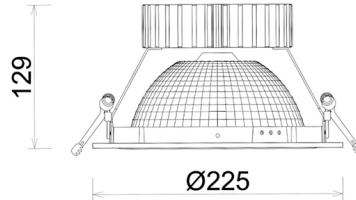

DOWNLIGHT SHERIFF Z BATWING 825 14W 90°x50° GREY BREAD ON/OFF

Kod produktu: N207-K0001-VF825-H8-ZBW-ZC01_350-B1-###

| | |
|---------------------------------|----------------|
| LED | COB |
| Barwa światła | 2500 [K] BREAD |
| CRI | 80 |
| Strumień led chip | 1674 [lm] |
| Strumień światła z oprawy | 1339 [lm] |
| Zasilanie systemu | 14 [W] |
| Wydajność oprawy oświetleniowej | 96 [lm/W] |
| Kąt świecenia | 90°x50° |
| Sterowanie | ON/OFF |
| MacAdam | 3 SDCM |

Downlight LED

Oprawa typu downlight przeznaczona do montażu w sufitach podwieszanych. Obudowa oprawy wykonana ze stopów aluminium. Posiada szklaną przesłonę. Dostępna w kolorze białym, czarnym oraz na zamówienie istnieje możliwość lakierowania na dowolny kolor z palety RAL. Zastosowana specjalna podwójnie asymetryczna optyka. Maksymalna moc lampy to 37W.

OPRAWA

| | |
|----------------------------|------------------|
| Waga | 1,23 [kg] |
| Ochronność IP , IK , klasa | IP 20, IK 3, |
| Kolor oprawy | GREY |
| Rodzaj przesłony | Plastic |
| Napięcie zasilania | 220-240V 50-60Hz |