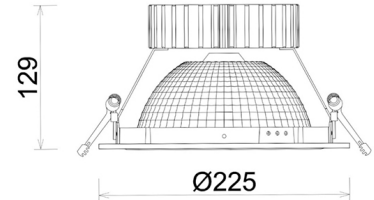

DOWNLIGHT SHERIFF Z BATWING 825 10W 90°x50° GREY BREAD ON/OFF

LED	COB
Barwa światła	2500 [K] BREAD
CRI	80
Strumień led chip	1195 [lm]
Strumień światła z oprawy	956 [lm]
Zasilanie systemu	10 [W]
Wydajność oprawy oświetleniowej	96 [lm/W]
Kąt świecenia	90°x50°
Sterowanie	ON/OFF
MacAdam	3 SDCM

Downlight LED

Oprawa typu downlight przeznaczona do montażu w sufitach podwieszanych. Obudowa oprawy wykonana ze stopów aluminium. Posiada szklaną przesłonę. Dostępna w kolorze białym, czarnym oraz na zamówienie istnieje możliwość lakierowania na dowolny kolor z palety RAL. Zastosowana specjalna podwójnie asymetryczna optyka. Maksymalna moc lampy to 37W.

OPRAWA

Waga	1,23 [kg]
Ochronność IP , IK , klasa	IP 20, IK 3,
Kolor oprawy	BLACK
Rodzaj przesłony	Plastic
Napięcie zasilania	220-240V 50-60Hz

Uwaga: Wszystkie dane są wartościami typowymi. Tolerancja pomiarów +/-10%. Funkcje systemu mogą ulec zmianie wraz z ulepszeniami produktu ze względu na postęp techniczny.

OPCJE

kolor oprawy do wyboru z palety RAL - na zapytanie, możliwość sterowania mocą świecenia za pomocą systemu CASAMBI / DALI / PHASE CUT

Wygenerowano: 17.09.2024