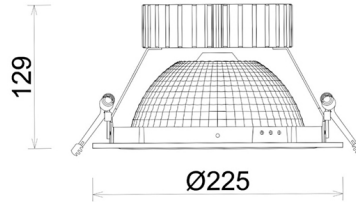

DOWNLIGHT SHERIFF Z BATWING 820 25W 90°x50° GREY MEAT PINK ON/OFF

Kod produktu: N207-K0001-VE820-H8-ZBW-ZC02_650-B1-###

LED	COB
Barwa światła	2000 [K] MEAT PINK
CRI	80
Strumień led chip	2181 [lm]
Strumień światła z oprawy	1744 [lm]
Zasilanie systemu	25 [W]
Wydajność oprawy oświetleniowej	70 [lm/W]
Kąt świecenia	90°x50°
Sterowanie	ON/OFF
MacAdam	3 SDCM

Downlight LED

Oprawa typu downlight przeznaczona do montażu w sufitach podwieszanych. Obudowa oprawy wykonana ze stopów aluminium. Posiada szklaną przesłonę. Dostępna w kolorze białym, czarnym oraz na zamówienie istnieje możliwość lakierowania na dowolny kolor z palety RAL. Zastosowana specjalna podwójnie asymetryczna optyka. Maksymalna moc lampy to 37W.

OPRAWA

Waga	1,23 [kg]
Ochronność IP , IK , klasa	IP 20, IK 3,
Kolor oprawy	GREY
Rodzaj przesłony	Plastic
Napięcie zasilania	220-240V 50-60Hz

Uwaga: Wszystkie dane są wartościami typowymi. Tolerancja pomiarów +/-10%. Funkcje systemu mogą ulec zmianie wraz z ulepszeniami produktu ze względu na postęp techniczny.