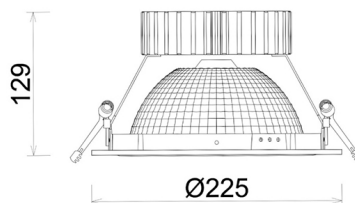

DOWNLIGHT SHERIFF Z BATWING 820 19W 90°x50° GREY MEAT PINK ON/OFF

Kod produktu: N207-K0001-VE820-H8-ZBW-ZC01_500-B1-###

LED	COB
Barwa światła	2000 [K] MEAT PINK
CRI	80
Strumień led chip	1741 [lm]
Strumień światła z oprawy	1392 [lm]
Zasilanie systemu	19 [W]
Wydajność oprawy oświetleniowej	73 [lm/W]
Kąt świecenia	90°x50°
Sterowanie	ON/OFF
MacAdam	3 SDCM

Downlight LED

Oprawa typu downlight przeznaczona do montażu w sufitach podwieszanych. Obudowa oprawy wykonana ze stopów aluminium. Posiada szklaną przesłonę. Dostępna w kolorze białym, czarnym oraz na zamówienie istnieje możliwość lakierowania na dowolny kolor z palety RAL. Zastosowana specjalna podwójnie asymetryczna optyka. Maksymalna moc lampy to 37W.

OPRAWA

Waga	1,23 [kg]
Ochronność IP , IK , klasa	IP 20, IK 3,
Kolor oprawy	GREY
Rodzaj przesłony	Plastic
Napięcie zasilania	220-240V 50-60Hz

Uwaga: Wszystkie dane są wartościami typowymi. Tolerancja pomiarów +/-10%. Funkcje systemu mogą ulec zmianie wraz z ulepszeniami produktu ze względu na postęp techniczny.