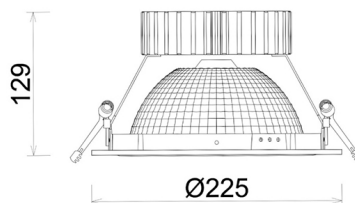

DOWNLIGHT SHERIFF Z BATWING 820 10W 90°x50° GREY MEAT PINK ON/OFF

Kod produktu: N207-K0001-VE820-H8-ZBW-ZC01_250-B1-###

LED	COB
Barwa światła	2000 [K] MEAT PINK
CRI	80
Strumień led chip	895 [lm]
Strumień światła z oprawy	716 [lm]
Zasilanie systemu	10 [W]
Wydajność oprawy oświetleniowej	72 [lm/W]
Kąt świecenia	90°x50°
Sterowanie	ON/OFF
MacAdam	3 SDCM

Downlight LED

Oprawa typu downlight przeznaczona do montażu w sufitach podwieszanych. Obudowa oprawy wykonana ze stopów aluminium. Posiada szklaną przesłonę. Dostępna w kolorze białym, czarnym oraz na zamówienie istnieje możliwość lakierowania na dowolny kolor z palety RAL. Zastosowana specjalna podwójnie asymetryczna optyka. Maksymalna moc lampy to 37W.

OPRAWA

Waga	1,23 [kg]
Ochronność IP , IK , klasa	IP 20, IK 3,
Kolor oprawy	GREY
Rodzaj przesłony	Plastic
Napięcie zasilania	220-240V 50-60Hz

Uwaga: Wszystkie dane są wartościami typowymi. Tolerancja pomiarów +/-10%. Funkcje systemu mogą ulec zmianie wraz z ulepszeniami produktu ze względu na postęp techniczny.