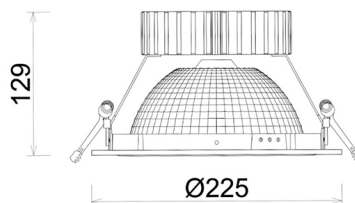

DOWNLIGHT SHERIFF Z BATWING 940 37W 90°x50° GREY | ON/OFF

Kod produktu: N207-K0001-RF940-H8-ZBW-ZC03_950-B1-###

LED	COB
Barwa światła	4000 [K]
CRI	90
Strumień led chip	4591 [lm]
Strumień światła z oprawy	3672 [lm]
Zasilanie systemu	37 [W]
Wydajność oprawy oświetleniowej	99 [lm/W]
Kąt świecenia	90°x50°
Sterowanie	ON/OFF
MacAdam	3 SDCM

Downlight LED

Oprawa typu downlight przeznaczona do montażu w sufitach podwieszanych. Obudowa oprawy wykonana ze stopów aluminium. Posiada szklaną przesłonę. Dostępna w kolorze białym, czarnym oraz na zamówienie istnieje możliwość lakierowania na dowolny kolor z palety RAL. Zastosowana specjalna podwójnie asymetryczna optyka. Maksymalna moc lampy to 37W.

OPRAWA

Waga	1,23 [kg]
Ochronność IP , IK , klasa	IP 20, IK 3,
Kolor oprawy	GREY
Rodzaj przesłony	Plastic
Napięcie zasilania	220-240V 50-60Hz

Uwaga: Wszystkie dane są wartościami typowymi. Tolerancja pomiarów +/-10%. Funkcje systemu mogą ulec zmianie wraz z ulepszeniami produktu ze względu na postęp techniczny.