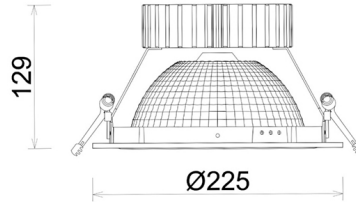

## DOWNLIGHT SHERIFF Z BATWING 940 35W 90°x50° GREY | ON/OFF

Kod produktu: N207-K0001-RF940-H8-ZBW-ZC03\_900-B1-###

LED	COB
Barwa światła	4000 [K]
CRI	90
Strumień led chip	4350 [lm]
Strumień światła z oprawy	3480 [lm]
Zasilanie systemu	35 [W]
Wydajność oprawy oświetleniowej	99 [lm/W]
Kąt świecenia	90°x50°
Sterowanie	ON/OFF
MacAdam	3 SDCM

### Downlight LED

Oprawa typu downlight przeznaczona do montażu w sufitach podwieszanych. Obudowa oprawy wykonana ze stopów aluminium. Posiada szklaną przesłonę. Dostępna w kolorze białym, czarnym oraz na zamówienie istnieje możliwość lakierowania na dowolny kolor z palety RAL. Zastosowana specjalna podwójnie asymetryczna optyka. Maksymalna moc lampy to 37W.

### OPRAWA

Waga	1,23 [kg]
Ochronność IP , IK , klasa	IP 20, IK 3,
Kolor oprawy	GREY
Rodzaj przesłony	Plastic
Napięcie zasilania	220-240V 50-60Hz

Uwaga: Wszystkie dane są wartościami typowymi. Tolerancja pomiarów +/-10%. Funkcje systemu mogą ulec zmianie wraz z ulepszeniami produktu ze względu na postęp techniczny.