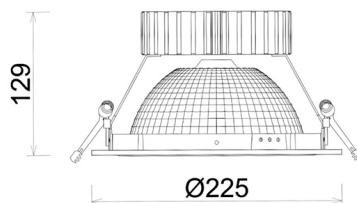

DOWNLIGHT SHERIFF Z BATWING 940 14W 90°x50° GREY | ON/OFF

Kod produktu: N207-K0001-RF940-H8-ZBW-ZC01_350-B1-###

LED	COB
Barwa światła	4000 [K]
CRI	90
Strumień led chip	1691 [lm]
Strumień światła z oprawy	1352 [lm]
Zasilanie systemu	14 [W]
Wydajność oprawy oświetleniowej	97 [lm/W]
Kąt świecenia	90°x50°
Sterowanie	ON/OFF
MacAdam	3 SDCM

Downlight LED

Oprawa typu downlight przeznaczona do montażu w sufitach podwieszanych. Obudowa oprawy wykonana ze stopów aluminium. Posiada szklaną przesłonę. Dostępna w kolorze białym, czarnym oraz na zamówienie istnieje możliwość lakierowania na dowolny kolor z palety RAL. Zastosowana specjalna podwójnie asymetryczna optyka. Maksymalna moc lampy to 37W.

OPRAWA

Waga	1,23 [kg]
Ochronność IP , IK , klasa	IP 20, IK 3,
Kolor oprawy	GREY
Rodzaj przesłony	Plastic
Napięcie zasilania	220-240V 50-60Hz

Uwaga: Wszystkie dane są wartościami typowymi. Tolerancja pomiarów +/-10%. Funkcje systemu mogą ulec zmianie wraz z ulepszeniami produktu ze względu na postęp techniczny.