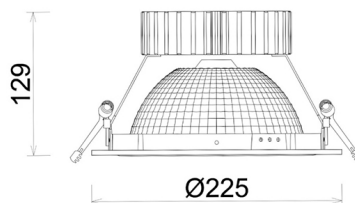

DOWNLIGHT SHERIFF Z BATWING 927 27W 90°x50° GREY | ON/OFF

Kod produktu: N207-K0001-RF927-H8-ZBW-ZC02_700-B1-###

LED	COB
Barwa światła	2700 [K]
CRI	80
Strumień led chip	3111 [lm]
Strumień światła z oprawy	2488 [lm]
Zasilanie systemu	27 [W]
Wydajność oprawy oświetleniowej	92 [lm/W]
Kąt świecenia	90°x50°
Sterowanie	ON/OFF
MacAdam	3 SDCM

Downlight LED

Oprawa typu downlight przeznaczona do montażu w sufitach podwieszanych. Obudowa oprawy wykonana ze stopów aluminium. Posiada szklaną przesłonę. Dostępna w kolorze białym, czarnym oraz na zamówienie istnieje możliwość lakierowania na dowolny kolor z palety RAL. Zastosowana specjalna podwójnie asymetryczna optyka. Maksymalna moc lampy to 37W.

OPRAWA

Waga	1,23 [kg]
Ochronność IP , IK , klasa	IP 20, IK 3,
Kolor oprawy	GREY
Rodzaj przesłony	Plastic
Napięcie zasilania	220-240V 50-60Hz

Uwaga: Wszystkie dane są wartościami typowymi. Tolerancja pomiarów +/-10%. Funkcje systemu mogą ulec zmianie wraz z ulepszeniami produktu ze względu na postęp techniczny.